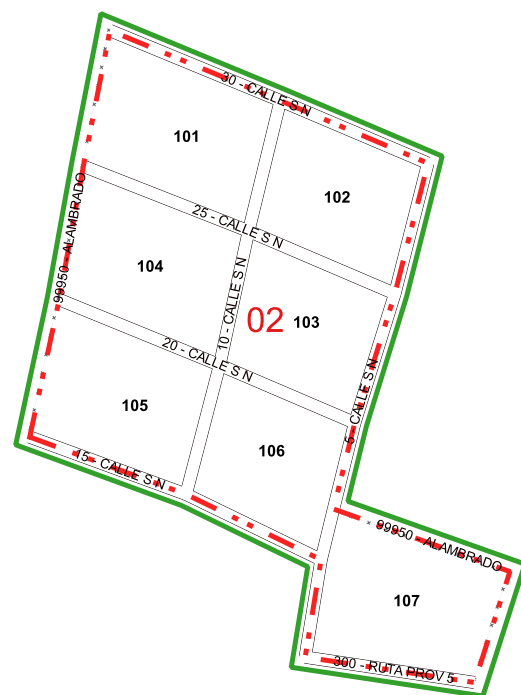

UBICACIÓN GEOGRÁFICA

Provincia: (18) CORRIENTES

Depto: (021) CAPITAL

Localidad: (015) BARRIO SANTA LUCÍA

Fracción: 03

LEYENDA

Código Nombre de calle
2933 - GOMEZ CARRILLO

-  Vivienda Colectiva
-  Límite de Fracción
-  Límite de Radio
-  Ferrocarril
-  Alambrado
-  Otro
-  Cementerio
-  Edificio Público
-  Escuela
-  Estación de FFCC
-  Hospital
-  Iglesia
-  Plaza
-  Policía
-  Terminal de Omnibus

Escala 1:6400
POSGAR94 / Faja 6 - EPSG:22186
Fuente: DPE - INDEC
Elaborado por: DPE - INDEC
Coordinación del Sistema
Geoestadístico
Fecha de Elaboración: 2022